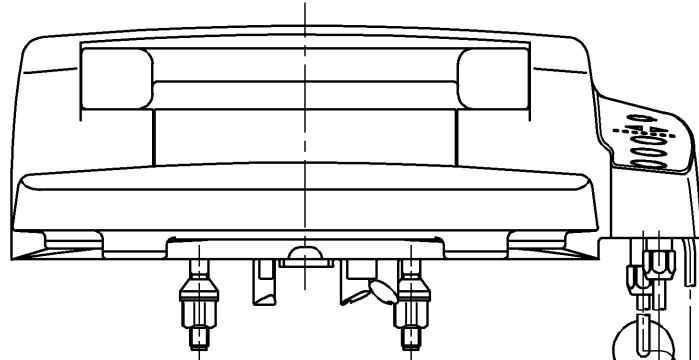

生産中止図面

2013/08

連結管 φ8×1050  
 連結管 φ8×1400  
 連結管 φ8×1700  
 別品番

別手配  
 電源ケーブル：600Vビニル絶縁ビニルシースケーブル平形(VVF)  
 2×φ1.6又は2×φ2.0

電源コード：ビニルキャブタイヤ丸形コード(VCTF)  
 2×0.75mm<sup>2</sup> L=1000

<特殊内容>  
 1.便ふたなし品

<b>TOTO</b>		⊕	単位 mm	名称
製図 椎木	検図 橋本 池田	日付 99-03-29	尺度 1 : 5	ホテル用洗浄便座
備考				品番 TCF530LV2
				図番 TCF530LV2_A0106