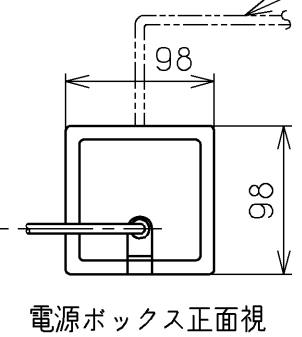

生産中止図面

2013/08

連結管 φ8×1050  
 連結管 φ8×1400  
 連結管 φ8×1700  
 別品番

別手配  
 電源ケーブル：600Vビニル絶縁ビニルシースケーブル平形(VVF)  
 2×φ1.6又は2×φ2.0

電源コード：ビニルキャブタイヤ丸形コード(VCTF)  
 2×0.75mm<sup>2</sup> L=1000

<特殊内容>  
 1.便ふたなし品

<b>TOTO</b>		⊕	単位 mm	名称
製図 椎木	検図 橋本 池田	日付 99-03-29	尺度 1 : 5	ホテル用洗浄便座
備考				品番 TCF530LV2
				図番 TCF530LV2_A0106