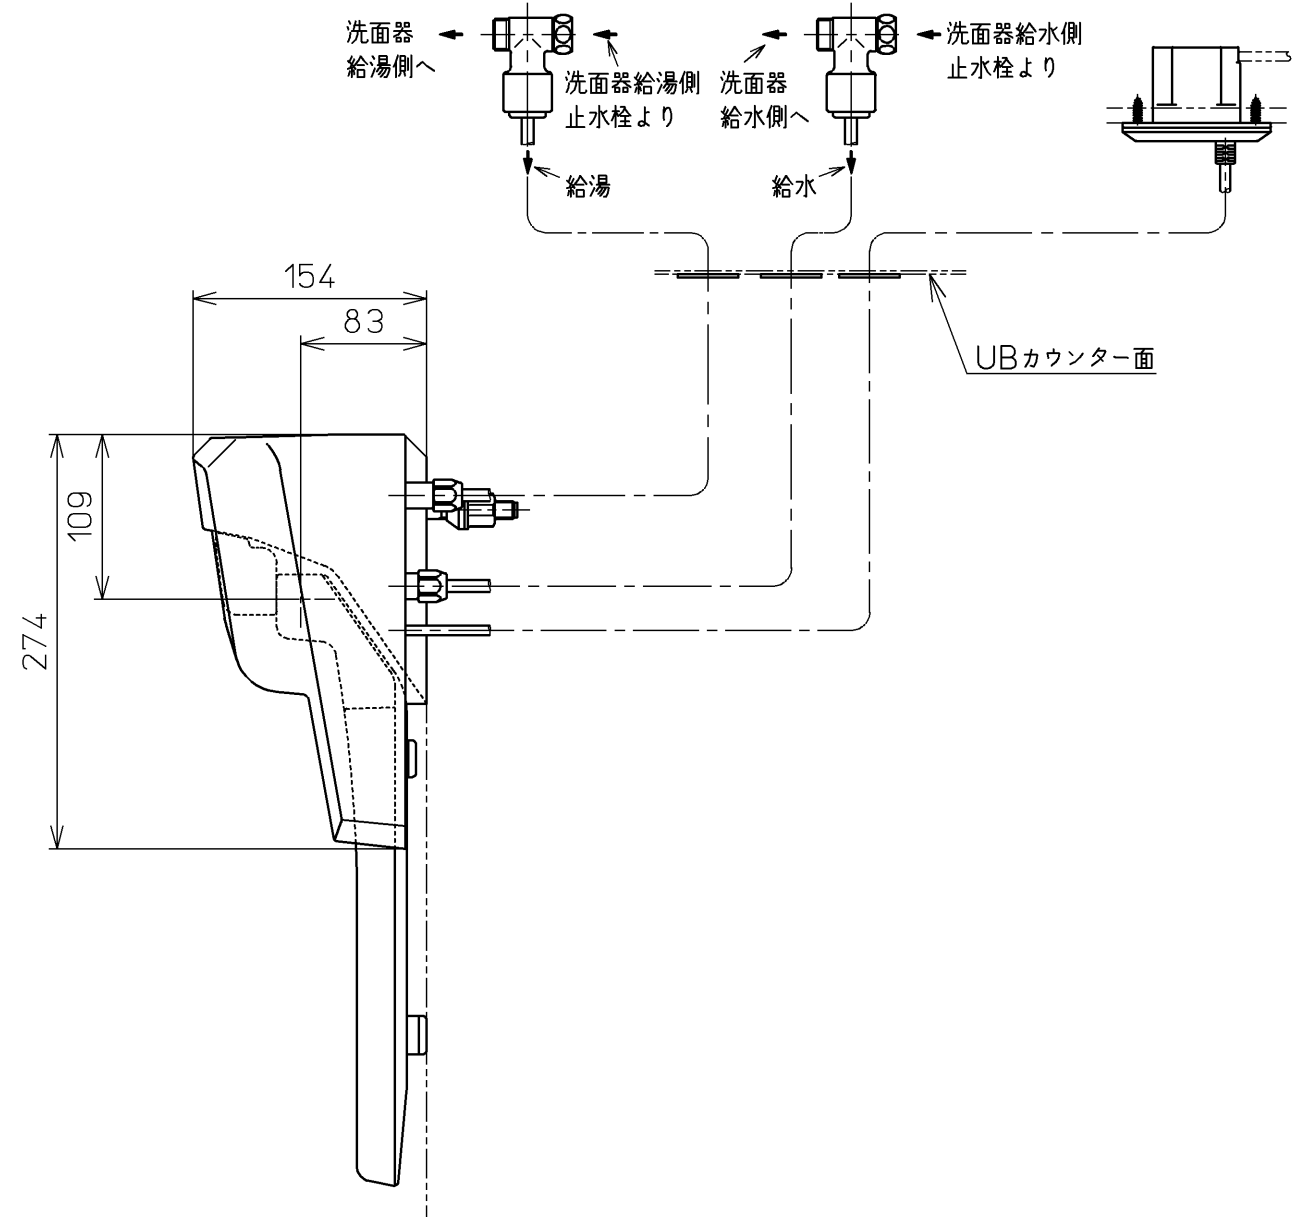

生産中止図面

2013/08

連結管 φ8×1050  
 連結管 φ8×1400  
 連結管 φ8×1700  
 別品番

別手配  
 電源ケーブル：600Vビニル絶縁ビニルシースケーブル平形(VVF)  
 2×φ1.6又は2×φ2.0

電源コード：ビニルキャブタイヤ丸形コード(VCTF)  
 2×0.75mm<sup>2</sup> L=1000

<特殊内容>  
 1.便ふたなし品

<b>TOTO</b>		⊕	単位 mm	名称
製図 椎木	検図 橋本 池田	日付 99-03-29	尺度 1 : 5	ホテル用洗浄便座
備考				品番 TCF530LV2
				図番 TCF530LV2_A0106