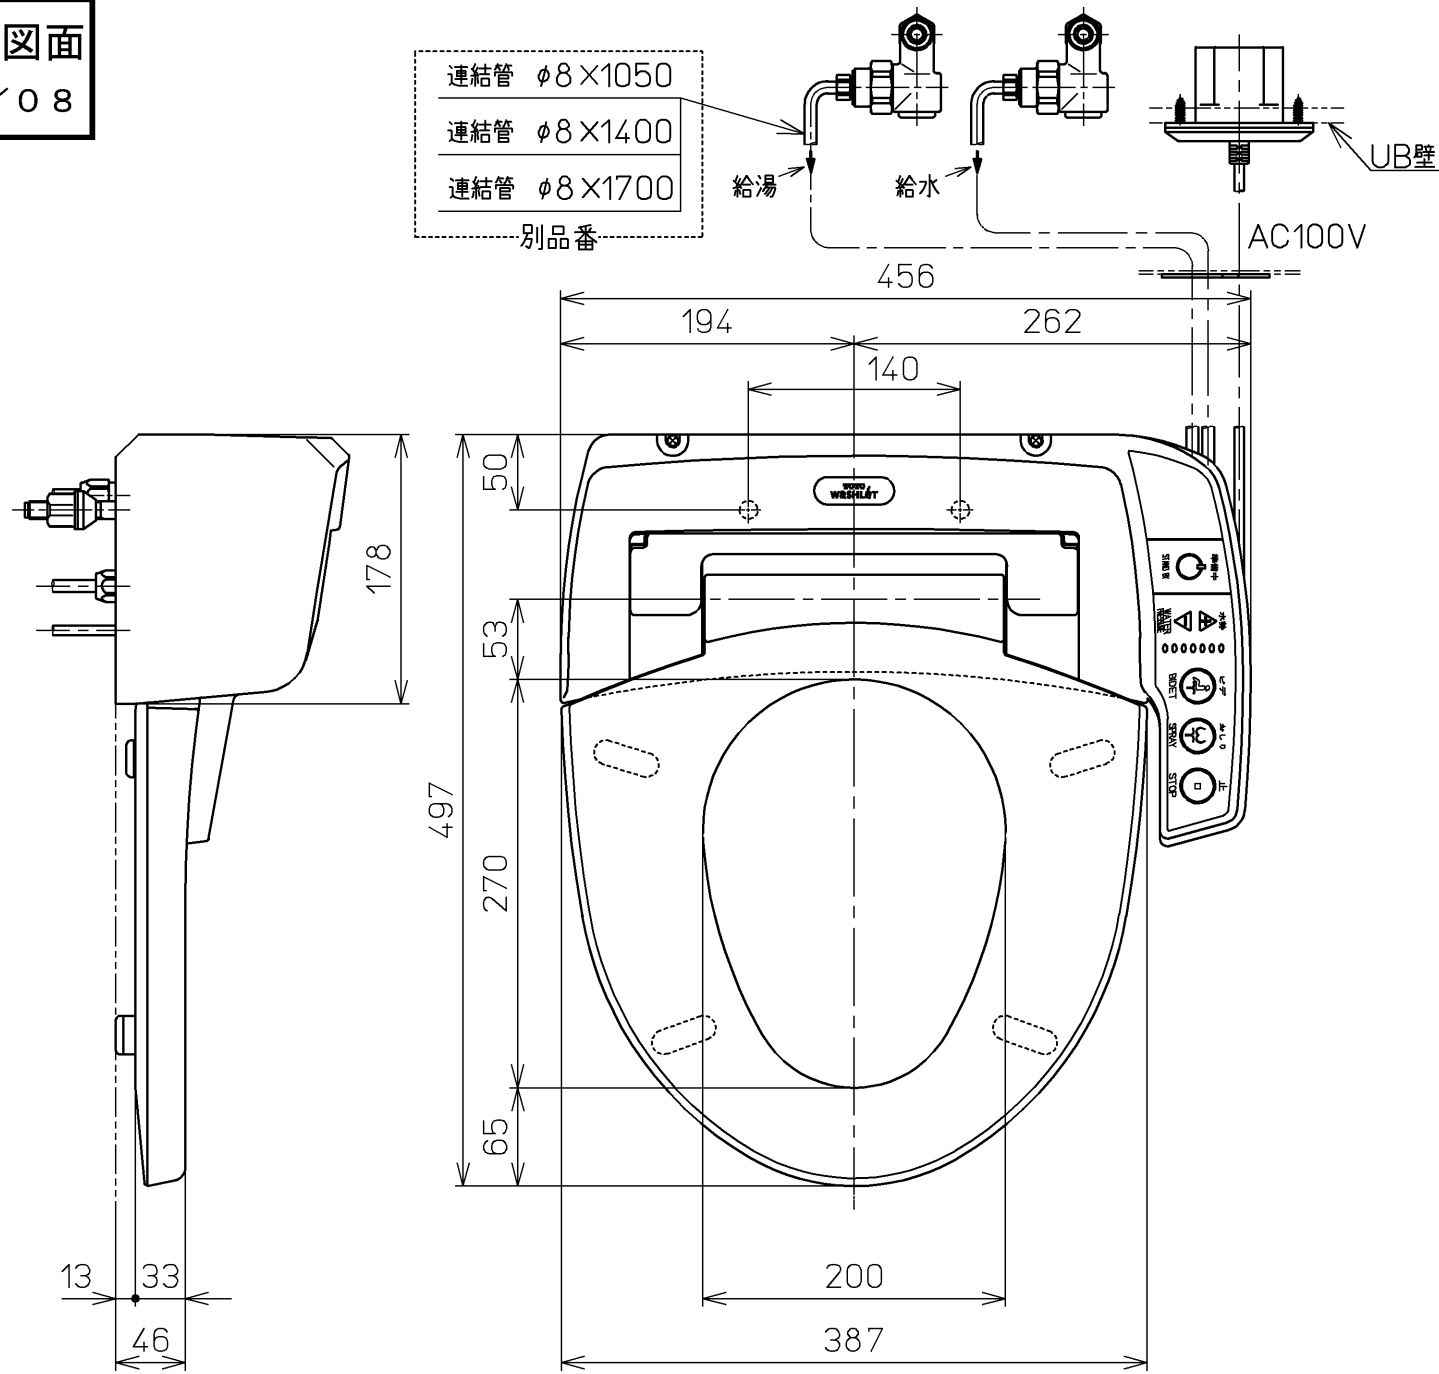

生産中止図面

2013/08

連結管 φ8×1050  
 連結管 φ8×1400  
 連結管 φ8×1700  
 別品番

別手配  
 電源ケーブル：600Vビニル絶縁ビニルシースケーブル平形(VVF)  
 2×φ1.6又は2×φ2.0

電源コード：ビニルキャブタイヤ丸形コード(VCTF)  
 2×0.75mm<sup>2</sup> L=1000

<特殊内容>  
 1.便ふたなし品

<b>TOTO</b>		⊕	単位 mm	名称
製図 椎木	検図 橋本 池田	日付 99-03-29	尺度 1 : 5	ホテル用洗浄便座
備考				品番 TCF530LV2
				図番 TCF530LV2_A0106